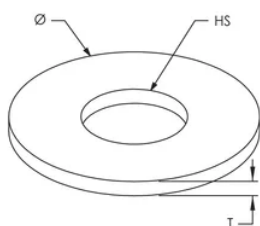

DIAGRAMMER