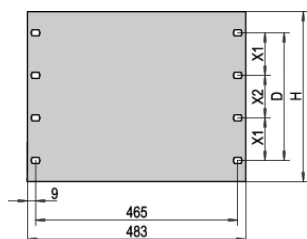

Table 3/3

Katalognummer	Bredde (W)
30118-299	483mm
30118-948	483mm

Katalognummer	Bredde (W)
30219-098	483mm
40304-074	483mm
30219-137	483mm
30118-956	483mm
30219-113	483mm
30219-110	483mm
30219-107	483mm
30118-949	483mm
30118-950	483mm
30219-104	483mm
30118-951	483mm
30118-303	483mm
30219-101	483mm
30118-952	483mm
30118-302	483mm
30118-953	483mm
30118-954	483mm
30118-957	483mm
30118-955	483mm
30118-301	483mm
40304-083	483mm
40304-082	483mm
40304-081	483mm
40304-080	483mm
40304-079	483mm
40304-078	483mm
40304-077	483mm
40304-076	483mm
30118-305	483mm
40304-075	483mm
30118-306	483mm
30118-307	483mm
30219-144	483mm
30118-304	483mm
30219-143	483mm

Katalognummer	Bredde (W)
30118-308	483mm
30219-138	483mm
30118-309	483mm

YTTERLIGERE PRODUKTDETALJER

Bestill monteringssett for 19 tommer separat.

DIAGRAMMER

ADVARSEL

nVent-produkter må installeres og brukes bare som beskrevet i nVent sine instruksjonsark og opplæringsmaterieil. Instruksjonsark er tilgjengelig på www.nvent.com og fra din nVent kundeservice-representant. Ukorrekt installasjon, misbruk, feilaktig anvendelse eller annen manglende etterlevelse av nVent sine instruksjoner og advarsler kan føre til produktfeil, skade på eiendom, alvorlige personskader og død og/eller gjøre garantien ugyldig.