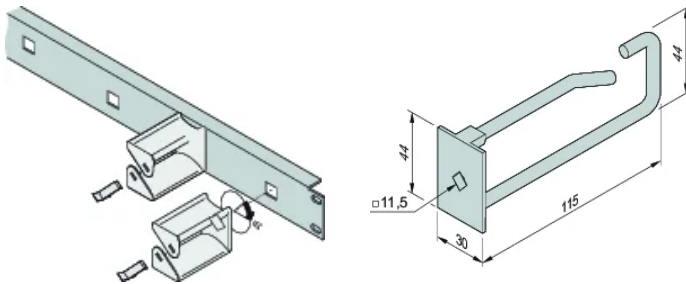

Katalognummer	Materiale	Dybde (D)	Antall pakker	Farge	Overflate	Høyde (H)
60118-474	Stål, Polyamid	120.3mm	5		Sinkbelagt	44mm

Table 2/2

Katalognummer	Lengde (L)	Kabeltype
60118-473	80mm	Dobbelt
60118-457	115mm	Én
60118-459	100mm	Én
60118-458	55mm	Én
60118-474	115mm	Dobbelt

DIAGRAMMER

ADVARSEL

nVent-produkter må installeres og brukes bare som beskrevet i nVent sine instruksjonsark og opplæringsmaterieil. Instruksjonsark er tilgjengelig på www.nvent.com og fra din nVent kundeservice-representant. Ukorrekt installasjon, misbruk, feilaktig anvendelse eller annen manglende etterlevelse av nVent sine instruksjoner og advarsler kan føre til produktfeil, skade på eiendom, alvorlige personskader og død og/eller gjøre garantien ugyldig.

Vår solide portefølje av merkevarer:

CADDY ERICO HOFFMAN ILSCO SCHROFF TRACHTE