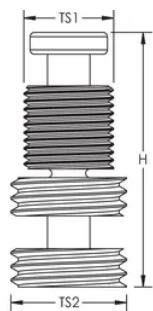

### PRODUKTEGENSKAPER

---

Artikkelnummer: 702301

Materiale: Messing

Gjengestørrelse 1 (TS1): 1/2-tommers BSPP

Gjengestørrelse 2 (TS2): 1 1/16-tommers UNC

Høyde (H): 59.2mm

Enhetsvekt: 0.1kg

## DIAGRAMMER

---