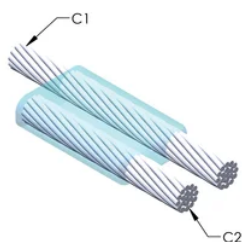

Delt digel: Nei

Slitasjeplater: Nei

Kun støpeform: Nei

Sveisemateriale: 115 eller 115PLUSF20, selges separat

Håndtaksklemme: L160, selges separat

Prisnøkkel: T

Brukervennlig: Enkel

YTTERLIGERE PRODUKTDETALJER

For anvendelse i f.eks. et datamaskinsrom, en tunnel eller andre områder med lite ventilasjon, spesifiseres en røykfri nVent ERICO Cadweld EXOLON-støpeform. Legg til en XL-prefiks til standard støpeformdelenummeret ved bestilling (for eksempel blir TAC2Q2Q til XLTAC2Q2Q). Similarly, nVent ERICO Cadweld Exolon welding material is also designated by the XL prefix (for example, 150 becomes XL150).

Det kan være nødvendig med et mellomrom mellom lederne. Se støpeformmerke for mer informasjon.

XX-X-XX-XX-L-M-W	
XX	Sveiseform gruppering
X	Prisnøkkel
XX	Lederkode 1
XX	Elektrisk lederkode 2
L*	Delbar digel
M*	Kun sveiseform
W*	Foringsplater

* Tom hvis ingen

DIAGRAMMER

ADVARSEL

nVent-produkter må installeres og brukes bare som beskrevet i nVent sine instruksjonsark og opplæringsmaterieill. Instruksjonsark er tilgjengelig på www.nvent.com og fra din nVent kundeservice-representant. Ukorrekt installasjon, misbruk, feilaktig anvendelse eller annen manglende etterlevelse av nVent sine instruksjoner og advarsler kan føre til produktfeil, skade på eiendom, alvorlige personskader og død og/eller gjøre garantien ugyldig.