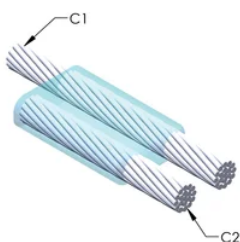

Delt digel: Nei

Slitasjeplater: Nei

Kun støpeform: Nei

Sveisemateriale: 115 eller 115PLUSF20, selges separat

Håndtaksklemme: L160, selges separat

Prisnøkkel: T

Brukervennlig: Enkel

YTTERLIGERE PRODUKTDETALJER

For anvendelse i f.eks. et datamaskinsrom, en tunnel eller andre områder med lite ventilasjon, spesifiseres en røykfri nVent ERICO Cadweld EXOLON-støpeform. Legg til en XL-prefiks til standard støpeformdelenummeret ved bestilling (for eksempel blir TAC2Q2Q til XLTAC2Q2Q). Similarly, nVent ERICO Cadweld Exolon welding material is also designated by the XL prefix (for example, 150 becomes XL150).

Det kan være nødvendig med et mellomrom mellom lederne. Se støpeformmerke for mer informasjon.

XX-X-XX-XX-L-M-W	
XX	Sveiseform gruppering
X	Prisnøkkel
XX	Lederkode 1
XX	Elektrisk lederkode 2
L*	Delbar digel
M*	Kun sveiseform
W*	Foringsplater

* Tom hvis ingen

DIAGRAMMER

ADVARSEL

nVent-produkter må installeres og brukes bare som beskrevet i nVent sine instruksjonsark og opplæringsmaterieill. Instruksjonsark er tilgjengelig på www.nvent.com og fra din nVent kundeservice-representant. Ukorrekt installasjon, misbruk, feilaktig anvendelse eller annen manglende etterlevelse av nVent sine instruksjoner og advarsler kan føre til produktfeil, skade på eiendom, alvorlige personskader og død og/eller gjøre garantien ugyldig.