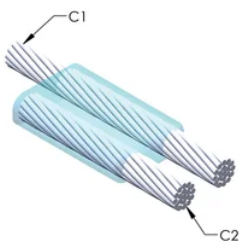

Delt digel: Nei

Slitasjeplater: Nei

Kun støpeform: Nei

Sveisemateriale: 150 x 2 eller 300PLUSF20, selges separat

Håndtaksklemme: L159, selges separat

Prisnøkkel: D

Brukervennlig: Enkel

YTTERLIGERE PRODUKTDETALJER

For anvendelse i f.eks. et datamaskinsrom, en tunnel eller andre områder med lite ventilasjon, spesifiseres en røykfri nVent ERICO Cadweld EXOLON-støpeform. Legg til en XL-prefiks til standard støpeformdelenummeret ved bestilling (for eksempel blir TAC2Q2Q til XLTAC2Q2Q). Similarly, nVent ERICO Cadweld Exolon welding material is also designated by the XL prefix (for example, 150 becomes XL150).

Det kan være nødvendig med et mellomrom mellom lederne. Se støpeformmerke for mer informasjon.

XX-X-XX-XX-L-M-W	
XX	Sveiseform gruppering
X	Prisnøkkel
XX	Lederkode 1
XX	Elektrisk lederkode 2
L*	Delbar digel
M*	Kun sveiseform
W*	Foringsplater

* Tom hvis ingen

DIAGRAMMER

ADVARSEL

nVent-produkter må installeres og brukes bare som beskrevet i nVent sine instruksjonsark og opplæringsmaterieill. Instruksjonsark er tilgjengelig på www.nvent.com og fra din nVent kundeservice-representant. Ukorrekt installasjon, misbruk, feilaktig anvendelse eller annen manglende etterlevelse av nVent sine instruksjoner og advarsler kan føre til produktfeil, skade på eiendom, alvorlige personskader og død og/eller gjøre garantien ugyldig.