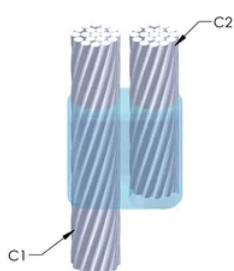

Delt digel: Nei

Slitasjeplater: Nei

Kun støpeform: Nei

Sveisemateriale: 90 eller 90PLUSF20, selges separat

Håndtaksklemme: L160, selges separat

Prisnøkkel: R

Brukervennlig: Vanskelig

YTTERLIGERE PRODUKTDETALJER

For anvendelse i f.eks. et datamaskinsrom, en tunnel eller andre områder med lite ventilasjon, spesifiseres en røykfri nVent ERICO Cadweld EXOLON-støpeform. Legg til en XL-prefiks til standard støpeformdelenummeret ved bestilling (for eksempel blir TAC2Q2Q til XLTAC2Q2Q). Similarly, nVent ERICO Cadweld Exolon welding material is also designated by the XL prefix (for example, 150 becomes XL150).

Det kan være nødvendig med et mellomrom mellom lederne. Se støpeformmerke for mer informasjon.

XX-X-XX-XX-L-M-W	
XX	Sveiseform gruppering
X	Prisnøkkel
XX	Lederkode 1
XX	Elektrisk lederkode 2
L*	Delbar digel
M*	Kun sveiseform
W*	Foringsplater

* Tom hvis ingen

DIAGRAMMER

ADVARSEL

nVent-produkter må installeres og brukes bare som beskrevet i nVent sine instruksjonsark og opplæringsmaterieil. Instruksjonsark er tilgjengelig på www.nvent.com og fra din nVent kundeservice-representant. Ukorrekt installasjon, misbruk, feilaktig anvendelse eller annen manglende etterlevelse av nVent sine instruksjoner og advarsler kan føre til produktfeil, skade på eiendom, alvorlige personskader og død og/eller gjøre garantien ugyldig.