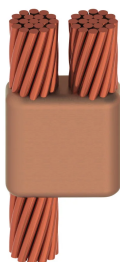

Kabel til kabel, PB, #2 konsentrisk, 7,4 mm Conductor 1 OD, #2 konsentrisk, 7,4 mm Conductor 2 OD

Data Solutions

KATALOGNUMMER

PBR1V1V

nVent ERICO Cadweld-grafittformer er utviklet og konstruert for tusenvis av tilkoblingsstiler og lederkombinasjoner.

FUNKSJONER

Danner en permanent lav-motstandskobling

Gir et molekylært feste

nVent ERICO Cadweld eksotermiske koblinger er klassifiserte med samme strømkapasitet som lederen

Bærbart installasjonsutstyr som ikke krever ekstern strømkilde

Installatører kan enkelt læres opp til å lage nVent ERICO Cadweld eksotermiske koblinger

Koblinger kan inspiseres visuelt

PRODUKTEGENSKAPER

Støpeformserie: PB Mold Family

Leder 1: #2 konsentrisk

Leder 1 ytre diameter, nominell: 7.42mm

Leder 2: #2 konsentrisk

Leder 2 ytre diameter, nominell: 7.42mm

Støpeformdeling: Vertikal

Delt digel: Nei

Slitasjeplater: Nei

Kun støpeform: Nei

Sveisemateriale: 90 eller 90PLUSF20, selges separat

Håndtaksklemme: L160, selges separat