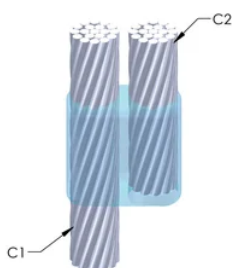

Delt digel: Nei

Slitasjeplater: Nei

Kun støpeform: Nei

Sveisemateriale: 150 eller 150PLUSF20, selges separat

Håndtaksklemme: L160, selges separat

Prisnøkkel: R

Brukervennlig: Vanskelig

YTTERLIGERE PRODUKTDETALJER

For anvendelse i f.eks. et datamaskinsrom, en tunnel eller andre områder med lite ventilasjon, spesifiseres en røykfri nVent ERICO Cadweld EXOLON-støpeform. Legg til en XL-prefiks til standard støpeformdelenummeret ved bestilling (for eksempel blir TAC2Q2Q til XLTAC2Q2Q). Similarly, nVent ERICO Cadweld Exolon welding material is also designated by the XL prefix (for example, 150 becomes XL150).

Det kan være nødvendig med et mellomrom mellom lederne. Se støpeformmerke for mer informasjon.

XX-X-XX-XX-L-M-W	
XX	Sveiseform gruppering
X	Prisnøkkel
XX	Lederkode 1
XX	Elektrisk lederkode 2
L*	Delbar digel
M*	Kun sveiseform
W*	Foringsplater

* Tom hvis ingen

DIAGRAMMER

ADVARSEL

nVent-produkter må installeres og brukes bare som beskrevet i nVent sine instruksjonsark og opplæringsmaterieill. Instruksjonsark er tilgjengelig på www.nvent.com og fra din nVent kundeservice-representant. Ukorrekt installasjon, misbruk, feilaktig anvendelse eller annen manglende etterlevelse av nVent sine instruksjoner og advarsler kan føre til produktfeil, skade på eiendom, alvorlige personskader og død og/eller gjøre garantien ugyldig.