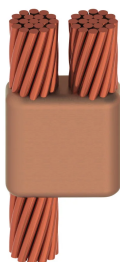

Kabel til kabel, PB, 3/0 konsentrisk, 11,9 mm Conductor 1 OD, #4 konsentrisk, 5,9 mm Conductor 2 OD

Data Solutions

KATALOGNUMMER

PBR2L1L

nVent ERICO Cadweld-grafittformer er utviklet og konstruert for tusenvis av tilkoblingsstiler og lederkombinasjoner.

FUNKSJONER

Danner en permanent lav-motstandskobling

Gir et molekylært feste

nVent ERICO Cadweld eksotermiske koblinger er klassifiserte med samme strømkapasitet som lederen

Bærbart installasjonsutstyr som ikke krever ekstern strømkilde

Installatører kan enkelt læres opp til å lage nVent ERICO Cadweld eksotermiske koblinger

Koblinger kan inspiseres visuelt

PRODUKTEGENSKAPER

Støpeformserie: PB Mold Family

Leder 1: 3/0 Konsentrisk

Leder 1 ytre diameter, nominell: 11.94mm

Leder 2: #4 konsentrisk

Leder 2 ytre diameter, nominell: 5.89mm

Støpeformdeling: Vertikal

Delt digel: Nei

Slitasjeplater: Nei

Kun støpeform: Nei

Sveisemateriale: 150 eller 150PLUSF20, selges separat

Håndtaksklemme: L160, selges separat