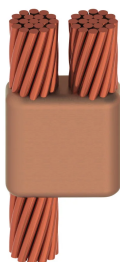

Kabel til kabel, PB, C Lightning Conductor, 10,6 mm Conductor 1 OD, C Lightning Conductor, 10,6 mm Conductor 2 OD

Data Solutions

KATALOGNUMMER

PBR8C8C

nVent ERICO Cadweld-grafittformer er utviklet og konstruert for tusenvis av tilkoblingsstiler og lederkombinasjoner.

FUNKSJONER

Danner en permanent lav-motstandskobling

Gir et molekylært feste

nVent ERICO Cadweld eksotermiske koblinger er klassifiserte med samme strømkapasitet som lederen

Bærbart installasjonsutstyr som ikke krever ekstern strømkilde

Installatører kan enkelt læres opp til å lage nVent ERICO Cadweld eksotermiske koblinger

Koblinger kan inspiseres visuelt

PRODUKTEGENSKAPER

Støpeformserie: PB Mold Family

Leder 1: C Lynavleder

Leder 1 ytre diameter, nominell: 10.62mm

Leder 2: C Lynavleder

Leder 2 ytre diameter, nominell: 10.62mm

Støpeformdeling: Vertikal

Delt digel: Nei

Slitasjeplater: Nei

Kun støpeform: Nei

Sveisemateriale: 200 eller 200PLUSF20, selges separat

Håndtaksklemme: L160, selges separat