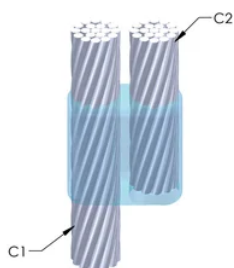

Delt digel: Nei

Slitasjeplater: Nei

Kun støpeform: Nei

Sveisemateriale: 200 eller 200PLUSF20, selges separat

Håndtaksklemme: L160, selges separat

Støpeformforsegling: T403, selges separat

Prisnøkkel: R

Brukervennlig: Vanskelig

YTTERLIGERE PRODUKTDETALJER

For anvendelse i f.eks. et datamaskinsrom, en tunnel eller andre områder med lite ventilasjon, spesifiseres en røykfri nVent ERICO Cadweld EXOLON-støpeform. Legg til en XL-prefiks til standard støpeformdelenummeret ved bestilling (for eksempel blir TAC2Q2Q til XLTAC2Q2Q). Similarly, nVent ERICO Cadweld Exolon welding material is also designated by the XL prefix (for example, 150 becomes XL150).

Det kan være nødvendig med et mellomrom mellom lederne. Se støpeformmerke for mer informasjon.

XX-X-XX-XX-L-M-W		
XX	Sveiseform gruppering	
X	Prisnøkkel	
XX	Lederkode 1	
XX	Elektrisk lederkode 2	
L*	Delbar digel	.
M*	Kun sveiseform	
W*	Foringsplater	.

* Tom hvis ingen

DIAGRAMMER

ADVARSEL

nVent-produkter må installeres og brukes bare som beskrevet i nVent sine instruksjonsark og opplæringsmaterieill. Instruksjonsark er tilgjengelig på www.nvent.com og fra din nVent kundeservice-representant. Ukorrekt installasjon, misbruk, feilaktig anvendelse eller annen manglende etterlevelse av nVent sine instruksjoner og advarsler kan føre til produktfeil, skade på eiendom, alvorlige personskader og død og/eller gjøre garantien ugyldig.