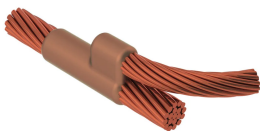

Kabel til kabel, PC, 185 mm Konsentrisk, 17,8 mm Conductor 1 OD, 150 mm Konsentrisk, 16,1 mm Conductor 2 OD

Data Solutions

KATALOGNUMMER

PCCY8Y7

nVent ERICO Cadweld-grafittformer er utviklet og konstruert for tusenvis av tilkoblingsstiler og lederkombinasjoner.

FUNKSJONER

Danner en permanent lav-motstandskobling

Gir et molekylært feste

nVent ERICO Cadweld eksotermiske koblinger er klassifiserte med samme strømkapasitet som lederen

Bærbart installasjonsutstyr som ikke krever ekstern strømkilde

Installatører kan enkelt læres opp til å lage nVent ERICO Cadweld eksotermiske koblinger

Koblinger kan inspiseres visuelt

PRODUKTEGENSKAPER

Støpeformserie: PC Mold Family

Leder 1: 185 mm² konsentrisk

Leder 1 ytre diameter, nominell: 17.78mm

Leder 2: 150 mm² konsentrisk

Leder 2 ytre diameter, nominell: 16.1mm

Støpeformdeling: Vertikal

Delt digel: Nei

Slitasjeplater: Nei

Kun støpeform: Nei

Sveisemateriale: 250 eller 250PLUSF20, selges separat

Håndtaksklemme: L160, selges separat