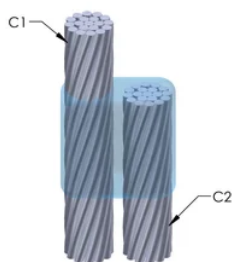

Delt digel: Nei

Slitasjeplater: Nei

Kun støpeform: Nei

Sveisemateriale: 115 eller 115PLUSF20, selges separat

Håndtaksklemme: L160, selges separat

Prisnøkkel: R

Brukervennlig: Vanskelig

YTTERLIGERE PRODUKTDETALJER

For anvendelse i f.eks. et datamaskinsrom, en tunnel eller andre områder med lite ventilasjon, spesifiseres en røykfri nVent ERICO Cadweld EXOLON-støpeform. Legg til en XL-prefiks til standard støpeformdelenummeret ved bestilling (for eksempel blir TAC2Q2Q til XLTAC2Q2Q). Similarly, nVent ERICO Cadweld Exolon welding material is also designated by the XL prefix (for example, 150 becomes XL150).

Det kan være nødvendig med et mellomrom mellom lederne. Se støpeformmerke for mer informasjon.

XX-X-XX-XX-L-M-W		
XX	Sveiseform gruppering	
X	Prisnøkkel	
XX	Lederkode 1	
XX	Elektrisk lederkode 2	
L*	Delbar digel	.
M*	Kun sveiseform	
W*	Foringsplater	.

* Tom hvis ingen

DIAGRAMMER

ADVARSEL

nVent-produkter må installeres og brukes bare som beskrevet i nVent sine instruksjonsark og opplæringsmaterieill. Instruksjonsark er tilgjengelig på www.nvent.com og fra din nVent kundeservice-representant. Ukorrekt installasjon, misbruk, feilaktig anvendelse eller annen manglende etterlevelse av nVent sine instruksjoner og advarsler kan føre til produktfeil, skade på eiendom, alvorlige personskader og død og/eller gjøre garantien ugyldig.