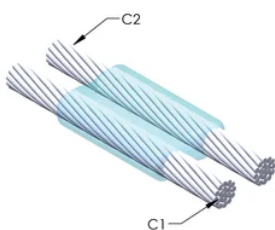

Delt digel: Nei

Slitasjeplater: Nei

Kun støpeform: Nei

Sveisemateriale: 150 eller 150PLUSF20, selges separat

Håndtaksklemme: L160, selges separat

Prisnøkkel: T

Brukervennlig: Enkel

YTTERLIGERE PRODUKTDETALJER

For anvendelse i f.eks. et datamaskinsrom, en tunnel eller andre områder med lite ventilasjon, spesifiseres en røykfri nVent ERICO Cadweld EXOLON-støpeform. Legg til en XL-prefiks til standard støpeformdelenummeret ved bestilling (for eksempel blir TAC2Q2Q til XLTAC2Q2Q). Similarly, nVent ERICO Cadweld Exolon welding material is also designated by the XL prefix (for example, 150 becomes XL150).

Det kan være nødvendig med et mellomrom mellom lederne. Se støpeformmerke for mer informasjon.

XX-X-XX-XX-L-M-W	
XX	Sveiseform gruppering
X	Prisnøkkel
XX	Lederkode 1
XX	Elektrisk lederkode 2
L*	Delbar digel
M*	Kun sveiseform
W*	Foringsplater

* Tom hvis ingen

DIAGRAMMER

ADVARSEL

nVent-produkter må installeres og brukes bare som beskrevet i nVent sine instruksjonsark og opplæringsmaterieill. Instruksjonsark er tilgjengelig på www.nvent.com og fra din nVent kundeservice-representant. Ukorrekt installasjon, misbruk, feilaktig anvendelse eller annen manglende etterlevelse av nVent sine instruksjoner og advarsler kan føre til produktfeil, skade på eiendom, alvorlige personskader og død og/eller gjøre garantien ugyldig.