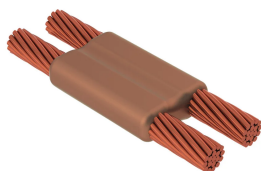

Kabel til kabel, PG, 70 mm Konsentrisk, 10,9 mm Conductor 1 OD, 35 mm Konsentrisk, 7,8 mm Conductor 2 OD

Data Solutions

KATALOGNUMMER

PGCY4Y2

nVent ERICO Cadweld-grafittformer er utviklet og konstruert for tusenvis av tilkoblingsstiler og lederkombinasjoner.

SERTIFISERINGER

FUNKSJONER

Danner en permanent lav-motstandskobling

Gir et molekylært feste

nVent ERICO Cadweld eksotermiske koblinger er klassifiserte med samme strømkapasitet som lederen

Bærbart installasjonsutstyr som ikke krever ekstern strømkilde

Installatører kan enkelt læres opp til å lage nVent ERICO Cadweld eksotermiske koblinger

Koblinger kan inspiseres visuelt

PRODUKTEGENSKAPER

Artikkelnummer: 237354

Støpeformserie: PG Mold Family

Leder 1: 70 mm² konsentrisk

Leder 1 ytre diameter, nominell: 10.92mm

Leder 2: 35 mm² konsentrisk

Leder 2 ytre diameter, nominell: 7.75mm

Støpeformdeling: Horisontal

Delt digel: Nei

Slitasjeplater: Nei

Kun støpeform: Nei

Sveisemateriale: 90 eller 90PLUSF20, selges separat