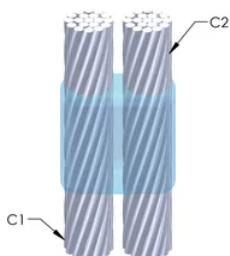

Delt digel: Nei

Slitasjeplater: Ja

Antall sliteplatesett: 2

Kun støpeform: Nei

Sveisemateriale: 200 x 2 eller 400PLUSF20, selges separat

Håndtaksklemme: L159, selges separat

Ramme: Tilkoblet

Prisnøkkel: J

Brukervennlig: Vanskelig

YTTERLIGERE PRODUKTDETALJER

For anvendelse i f.eks. et datamaskinsrom, en tunnel eller andre områder med lite ventilasjon, spesifiseres en røykfri nVent ERICO Cadweld EXOLON-støpeform. Legg til en XL-prefiks til standard støpeformdelenummeret ved bestilling (for eksempel blir TAC2Q2Q til XLTAC2Q2Q). Similarly, nVent ERICO Cadweld Exolon welding material is also designated by the XL prefix (for example, 150 becomes XL150).

Det kan være nødvendig med et mellomrom mellom lederne. Se støpeformmerke for mer informasjon.

XX-X-XX-XX-L-M-W		
XX	Sveiseform gruppering	
X	Prisnøkkel	
XX	Lederkode 1	
XX	Elektrisk lederkode 2	
L*	Delbar digel	.
M*	Kun sveiseform	
W*	Foringsplater	.

* Tom hvis ingen

DIAGRAMMER

ADVARSEL

nVent-produkter må installeres og brukes bare som beskrevet i nVent sine instruksjonsark og opplæringsmaterieil. Instruksjonsark er tilgjengelig på www.nvent.com og fra din nVent kundeservice-representant. Ukorrekt installasjon, misbruk, feilaktig anvendelse eller annen manglende etterlevelse av nVent sine instruksjoner og advarsler kan føre til produktfeil,