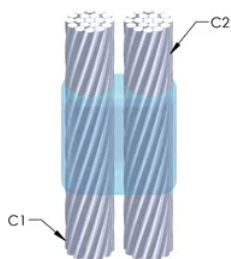

Delt digel: Nei

Slitasjeplater: Nei

Kun støpeform: Ja

Sveisemateriale: 200 x 2 eller 400PLUSF20, selges separat

Håndtaksklemme: L160, selges separat

Ramme: M2375X, selges separat

Prisnøkkel: J

Brukervennlig: Vanskelig

YTTERLIGERE PRODUKTDETALJER

For anvendelse i f.eks. et datamaskinsrom, en tunnel eller andre områder med lite ventilasjon, spesifiseres en røykfri nVent ERICO Cadweld EXOLON-støpeform. Legg til en XL-prefiks til standard støpeformdelenummeret ved bestilling (for eksempel blir TAC2Q2Q til XLTAC2Q2Q). Similarly, nVent ERICO Cadweld Exolon welding material is also designated by the XL prefix (for example, 150 becomes XL150).

Det kan være nødvendig med et mellomrom mellom lederne. Se støpeformmerke for mer informasjon.

XX-X-XX-XX-L-M-W		
XX	Sveiseform gruppering	
X	Prisnøkkel	
XX	Lederkode 1	
XX	Elektrisk lederkode 2	
L*	Delbar digel	.
M*	Kun sveiseform	
W*	Foringsplater	.

* Tom hvis ingen

DIAGRAMMER

ADVARSEL

nVent-produkter må installeres og brukes bare som beskrevet i nVent sine instruksjonsark og opplæringsmateriell. Instruksjonsark er tilgjengelig på www.nvent.com og fra din nVent kundeservice-representant. Ukorrekt installasjon, misbruk, feilaktig anvendelse eller annen manglende etterlevelse av nVent sine instruksjoner og advarsler kan føre til produktfeil, skade på eiendom, alvorlige personskader og død og/eller gjøre garantien ugyldig.