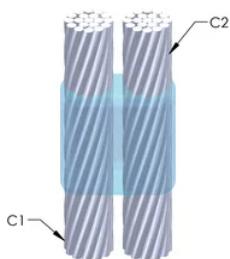

Delt digel: Nei

Slitasjeplater: Nei

Kun støpeform: Ja

Sveisemateriale: 500 eller 500PLUSF20, selges separat

Håndtaksklemme: L160, selges separat

Ramme: M2375X, selges separat

Prisnøkkel: J

Brukervennlig: Vanskelig

YTTERLIGERE PRODUKTDETALJER

For anvendelse i f.eks. et datamaskinsrom, en tunnel eller andre områder med lite ventilasjon, spesifiseres en røykfri nVent ERICO Cadweld EXOLON-støpeform. Legg til en XL-prefiks til standard støpeformdelenummeret ved bestilling (for eksempel blir TAC2Q2Q til XLTAC2Q2Q). Similarly, nVent ERICO Cadweld Exolon welding material is also designated by the XL prefix (for example, 150 becomes XL150).

Det kan være nødvendig med et mellomrom mellom lederne. Se støpeformmerke for mer informasjon.

XX-X-XX-XX-L-M-W		
XX	Sveiseform gruppering	
X	Prisnøkkel	
XX	Lederkode 1	
XX	Elektrisk lederkode 2	
L*	Delbar digel	.
M*	Kun sveiseform	
W*	Foringsplater	.

* Tom hvis ingen

DIAGRAMMER

ADVARSEL

nVent-produkter må installeres og brukes bare som beskrevet i nVent sine instruksjonsark og opplæringsmaterieill. Instruksjonsark er tilgjengelig på www.nvent.com og fra din nVent kundeservice-representant. Ukorrekt installasjon, misbruk, feilaktig anvendelse eller annen manglende etterlevelse av nVent sine instruksjoner og advarsler kan føre til produktfeil, skade på eiendom, alvorlige personskader og død og/eller gjøre garantien ugyldig.