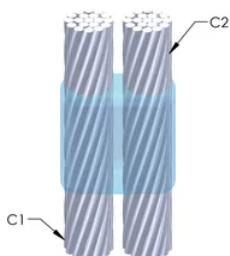

Delt digel: Nei

Slitasjeplater: Nei

Kun støpeform: Nei

Sveisemateriale: 200 x 2 eller 400PLUSF20, selges separat

Håndtaksklemme: L159, selges separat

Ramme: Tilkoblet

Støpeformforsegling: T403, selges separat

Prisnøkkel: J

Brukervennlig: Vanskelig

YTTERLIGERE PRODUKTDETALJER

For anvendelse i f.eks. et datamaskinsrom, en tunnel eller andre områder med lite ventilasjon, spesifiseres en røykfri nVent ERICO Cadweld EXOLON-støpeform. Legg til en XL-prefiks til standard støpeformdelenummeret ved bestilling (for eksempel blir TAC2Q2Q til XLTAC2Q2Q). Similarly, nVent ERICO Cadweld Exolon welding material is also designated by the XL prefix (for example, 150 becomes XL150).

Det kan være nødvendig med et mellomrom mellom lederne. Se støpeformmerke for mer informasjon.

XX-X-XX-XX-L-M-W		
XX	Sveiseform gruppering	
X	Prisnøkkel	
XX	Lederkode 1	
XX	Elektrisk lederkode 2	
L*	Delbar digel	.
M*	Kun sveiseform	
W*	Foringsplater	.

* Tom hvis ingen

DIAGRAMMER

ADVARSEL

nVent-produkter må installeres og brukes bare som beskrevet i nVent sine instruksjonsark og opplæringsmaterieil. Instruksjonsark er tilgjengelig på www.nvent.com og fra din nVent kundeservice-representant. Ukorrekt installasjon, misbruk, feilaktig anvendelse eller annen manglende etterlevelse av nVent sine instruksjoner og advarsler kan føre til produktfeil,