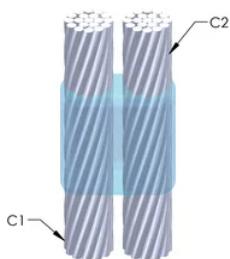

Delt digel: Nei

Slitasjeplater: Nei

Kun støpeform: Nei

Sveisemateriale: 250 eller 250PLUSF20, selges separat

Håndtaksklemme: L160, selges separat

Støpeformforsegling: T403, selges separat

Prisnøkkel: R

Brukervennlig: Vanskelig

YTTERLIGERE PRODUKTDETALJER

For anvendelse i f.eks. et datamaskinsrom, en tunnel eller andre områder med lite ventilasjon, spesifiseres en røykfri nVent ERICO Cadweld EXOLON-støpeform. Legg til en XL-prefiks til standard støpeformdelenummeret ved bestilling (for eksempel blir TAC2Q2Q til XLTAC2Q2Q). Similarly, nVent ERICO Cadweld Exolon welding material is also designated by the XL prefix (for example, 150 becomes XL150).

Det kan være nødvendig med et mellomrom mellom lederne. Se støpeformmerke for mer informasjon.

XX-X-XX-XX-L-M-W		
XX	Sveiseform gruppering	
X	Prisnøkkel	
XX	Lederkode 1	
XX	Elektrisk lederkode 2	
L*	Delbar digel	.
M*	Kun sveiseform	
W*	Foringsplater	.

* Tom hvis ingen

DIAGRAMMER

ADVARSEL

nVent-produkter må installeres og brukes bare som beskrevet i nVent sine instruksjonsark og opplæringsmaterieill. Instruksjonsark er tilgjengelig på www.nvent.com og fra din nVent kundeservice-representant. Ukorrekt installasjon, misbruk, feilaktig anvendelse eller annen manglende etterlevelse av nVent sine instruksjoner og advarsler kan føre til produktfeil, skade på eiendom, alvorlige personskader og død og/eller gjøre garantien ugyldig.