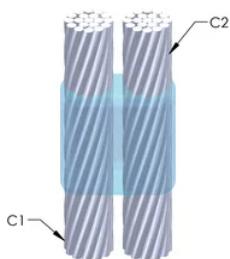

Delt digel: Nei

Slitasjeplater: Nei

Kun støpeform: Nei

Sveisemateriale: 200 eller 200PLUSF20, selges separat

Håndtaksklemme: L160, selges separat

Støpeformforsegling: T403, selges separat

Prisnøkkel: R

Brukervennlig: Vanskelig

YTTERLIGERE PRODUKTDETALJER

For anvendelse i f.eks. et datamaskinsrom, en tunnel eller andre områder med lite ventilasjon, spesifiseres en røykfri nVent ERICO Cadweld EXOLON-støpeform. Legg til en XL-prefiks til standard støpeformdelenummeret ved bestilling (for eksempel blir TAC2Q2Q til XLTAC2Q2Q). Similarly, nVent ERICO Cadweld Exolon welding material is also designated by the XL prefix (for example, 150 becomes XL150).

Det kan være nødvendig med et mellomrom mellom lederne. Se støpeformmerke for mer informasjon.

XX-X-XX-XX-L-M-W		
XX	Sveiseform gruppering	
X	Prisnøkkel	
XX	Lederkode 1	
XX	Elektrisk lederkode 2	
L*	Delbar digel	.
M*	Kun sveiseform	
W*	Foringsplater	.

* Tom hvis ingen

DIAGRAMMER

ADVARSEL

nVent-produkter må installeres og brukes bare som beskrevet i nVent sine instruksjonsark og opplæringsmateriell. Instruksjonsark er tilgjengelig på www.nvent.com og fra din nVent kundeservice-representant. Ukorrekt installasjon, misbruk, feilaktig anvendelse eller annen manglende etterlevelse av nVent sine instruksjoner og advarsler kan føre til produktfeil, skade på eiendom, alvorlige personskader og død og/eller gjøre garantien ugyldig.