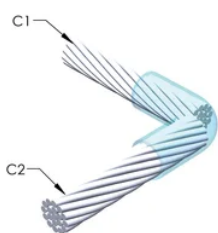

Delt digel: Nei

Slitasjeplater: Nei

Kun støpeform: Nei

Sveisemateriale: 32 eller 32PLUSF20, selges separat

Håndtaksklemme: L160, selges separat

Prisnøkkel: T

Brukervennlig: Foretrukket

YTTERLIGERE PRODUKTDETALJER

For anvendelse i f.eks. et datamaskinsrom, en tunnel eller andre områder med lite ventilasjon, spesifiseres en røykfri nVent ERICO Cadweld EXOLON-støpeform. Legg til en XL-prefiks til standard støpeformdelenummeret ved bestilling (for eksempel blir TAC2Q2Q til XLTAC2Q2Q). Similarly, nVent ERICO Cadweld Exolon welding material is also designated by the XL prefix (for example, 150 becomes XL150).

Det kan være nødvendig med et mellomrom mellom lederne. Se støpeformmerke for mer informasjon.

XX-X-XX-XX-L-M-W	
XX	Sveiseform gruppering
X	Prisnøkkel
XX	Lederkode 1
XX	Elektrisk lederkode 2
L*	Delbar digel
M*	Kun sveiseform
W*	Foringsplater

* Tom hvis ingen

DIAGRAMMER

ADVARSEL

nVent-produkter må installeres og brukes bare som beskrevet i nVent sine instruksjonsark og opplæringsmaterieil. Instruksjonsark er tilgjengelig på www.nvent.com og fra din nVent kundeservice-representant. Ukorrekt installasjon, misbruk, feilaktig anvendelse eller annen manglende etterlevelse av nVent sine instruksjoner og advarsler kan føre til produktfeil, skade på eiendom, alvorlige personskader og død og/eller gjøre garantien ugyldig.