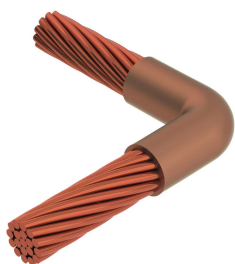

Kabel til kabel, PP, #2 massiv, 6,5 mm Conductor 1 OD, #2 massiv, 6,5 mm Conductor 2 OD

Data Solutions

KATALOGNUMMER

PPC1T1T

nVent ERICO Cadweld-grafittformer er utviklet og konstruert for tusenvis av tilkoblingsstiler og lederkombinasjoner.

FUNKSJONER

Danner en permanent lav-motstandskobling

Gir et molekylært feste

nVent ERICO Cadweld eksotermiske koblinger er klassifiserte med samme strømkapasitet som lederen

Bærbart installasjonsutstyr som ikke krever ekstern strømkilde

Installatører kan enkelt læres opp til å lage nVent ERICO Cadweld eksotermiske koblinger

Koblinger kan inspiseres visuelt

PRODUKTEGENSKAPER

Støpeformserie: PP Mold Family

Leder 1: #2 fast

Leder 1 ytre diameter, nominell: 6.53mm

Leder 2: #2 fast

Leder 2 ytre diameter, nominell: 6.53mm

Støpeformdeling: Horisontal

Delt digel: Nei

Slitasjeplater: Nei

Kun støpeform: Nei

Sveisemateriale: 32 eller 32PLUSF20, selges separat

Håndtaksklemme: L160, selges separat