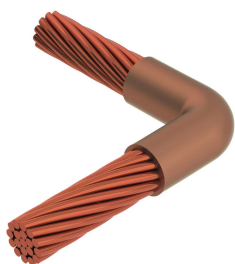

Kabel til kabel, PP, 240 mm Konsentrisk, 20,4 mm Conductor 1 OD, 240 mm Konsentrisk, 20,4 mm Conductor 2 OD

Data Solutions

KATALOGNUMMER

PPCY9Y9

nVent ERICO Cadweld-grafittformer er utviklet og konstruert for tusenvis av tilkoblingsstiler og lederkombinasjoner.

FUNKSJONER

Danner en permanent lav-motstandskobling

Gir et molekylært feste

nVent ERICO Cadweld eksotermiske koblinger er klassifiserte med samme strømkapasitet som lederen

Bærbart installasjonsutstyr som ikke krever ekstern strømkilde

Installatører kan enkelt læres opp til å lage nVent ERICO Cadweld eksotermiske koblinger

Koblinger kan inspiseres visuelt

PRODUKTEGENSKAPER

Støpeformserie: PP Mold Family

Leder 1: 240 mm² konsentrisk

Leder 1 ytre diameter, nominell: 20.35mm

Leder 2: 240 mm² konsentrisk

Leder 2 ytre diameter, nominell: 20.35mm

Støpeformdeling: Horisontal

Delt digel: Nei

Slitasjeplater: Nei

Kun støpeform: Nei

Sveisemateriale: 200 eller 200PLUSF20, selges separat