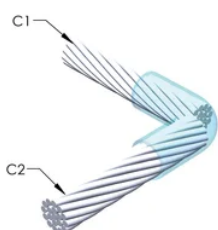

Delt digel: Nei

Slitasjeplater: Nei

Kun støpeform: Nei

Sveisemateriale: 200 eller 200PLUSF20, selges separat

Håndtaksklemme: L160, selges separat

Prisnøkkel: T

Brukervennlig: Foretrukket

YTTERLIGERE PRODUKTDETALJER

For anvendelse i f.eks. et datamaskinsrom, en tunnel eller andre områder med lite ventilasjon, spesifiseres en røykfri nVent ERICO Cadweld EXOLON-støpeform. Legg til en XL-prefiks til standard støpeformdelenummeret ved bestilling (for eksempel blir TAC2Q2Q til XLTAC2Q2Q). Similarly, nVent ERICO Cadweld Exolon welding material is also designated by the XL prefix (for example, 150 becomes XL150).

Det kan være nødvendig med et mellomrom mellom lederne. Se støpeformmerke for mer informasjon.

XX-X-XX-XX-L-M-W		
XX	Sveiseform gruppering	
X	Prisnøkkel	
XX	Lederkode 1	
XX	Elektrisk lederkode 2	
L*	Delbar digel	.
M*	Kun sveiseform	
W*	Foringsplater	.

* Tom hvis ingen

DIAGRAMMER

ADVARSEL

nVent-produkter må installeres og brukes bare som beskrevet i nVent sine instruksjonsark og opplæringsmaterieill. Instruksjonsark er tilgjengelig på www.nvent.com og fra din nVent kundeservice-representant. Ukorrekt installasjon, misbruk, feilaktig anvendelse eller annen manglende etterlevelse av nVent sine instruksjoner og advarsler kan føre til produktfeil, skade på eiendom, alvorlige personskader og død og/eller gjøre garantien ugyldig.