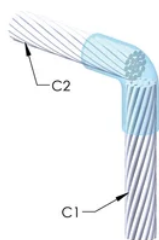

Delt digel: Nei

Slitasjeplater: Nei

Kun støpeform: Nei

Sveisemateriale: 45 eller 45PLUSF20, selges separat

Håndtaksklemme: L160, selges separat

Prisnøkkel: T

Brukervennlig: Enkel

YTTERLIGERE PRODUKTDETALJER

For anvendelse i f.eks. et datamaskinsrom, en tunnel eller andre områder med lite ventilasjon, spesifiseres en røykfri nVent ERICO Cadweld EXOLON-støpeform. Legg til en XL-prefiks til standard støpeformdelenummeret ved bestilling (for eksempel blir TAC2Q2Q til XLTAC2Q2Q). Similarly, nVent ERICO Cadweld Exolon welding material is also designated by the XL prefix (for example, 150 becomes XL150).

Det kan være nødvendig med et mellomrom mellom lederne. Se støpeformmerke for mer informasjon.

XX-X-XX-XX-L-M-W		
XX	Sveiseform gruppering	
X	Prisnøkkel	
XX	Lederkode 1	
XX	Elektrisk lederkode 2	
L*	Delbar digel	.
M*	Kun sveiseform	
W*	Foringsplater	.

* Tom hvis ingen

DIAGRAMMER

ADVARSEL

nVent-produkter må installeres og brukes bare som beskrevet i nVent sine instruksjonsark og opplæringsmaterieill. Instruksjonsark er tilgjengelig på www.nvent.com og fra din nVent kundeservice-representant. Ukorrekt installasjon, misbruk, feilaktig anvendelse eller annen manglende etterlevelse av nVent sine instruksjoner og advarsler kan føre til produktfeil, skade på eiendom, alvorlige personskader og død og/eller gjøre garantien ugyldig.