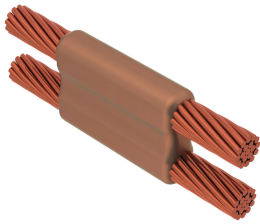

# Kabel til kabel, PT, #6 massiv, 4,1 mm Conductor 1 OD, 1/0 Konsentrisk, 9,5 mm Conductor 2 OD

### PTC1G2C

nVent ERICO Cadweld-grafittformer er utviklet og konstruert for tusenvis av tilkoblingsstiler og lederkombinasjoner.

### FUNKSJONER

---

Danner en permanent lav-motstandskobling

Gir et molekylært feste

nVent ERICO Cadweld eksotermiske koblinger er klassifiserte med samme strømkapasitet som lederen

Bærbart installasjonsutstyr som ikke krever ekstern strømkilde

## PRODUKTEGENSKAPER

Støpeformserie: PT Mold Family

Leder 1: #6 fast

Leder 1 ytre diameter, nominell: 4.11mm

Leder 2: 1/0 konsentrisk

Leder 2 ytre diameter, nominell: 9.47mm

Støpeformdeling: Vertikal

Delt digel: Nei