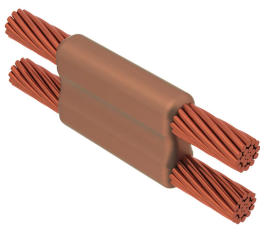

Kabel til kabel, PT, 500 kcmil Konsentrisk, 20,7 mm Conductor 1 OD, 19/#9 Copperweld, 14,5 mm Conductor 2 OD

Data Solutions

KATALOGNUMMER

PTC3Q9F

nVent ERICO Cadweld-grafittformer er utviklet og konstruert for tusenvis av tilkoblingsstiler og lederkombinasjoner.

FUNKSJONER

Danner en permanent lav-motstandskobling

Gir et molekylært feste

nVent ERICO Cadweld eksotermiske koblinger er klassifiserte med samme strømkapasitet som lederen

Bærbart installasjonsutstyr som ikke krever ekstern strømkilde

Installatører kan enkelt læres opp til å lage nVent ERICO Cadweld eksotermiske koblinger

Koblinger kan inspiseres visuelt

PRODUKTEGENSKAPER

Støpeformserie: PT Mold Family

Leder 1: 500 kcmil konsentrisk

Leder 1 ytre diameter, nominell: 20.65mm

Leder 2: 19/#9 Kobbersveis

Leder 2 ytre diameter, nominell: 14.53mm

Støpeformdeling: Vertikal

Delt digel: Nei

Slitasjeplater: Nei

Kun støpeform: Nei

Sveisemateriale: 250 eller 250PLUSF20, selges separat

Håndtaksklemme: L160, selges separat