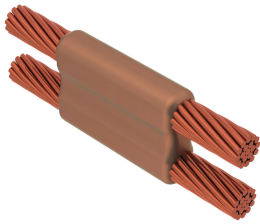

Kabel til kabel, PT, 7/#10 Copperweld, 7,8 mm Conductor 1 OD, 7/#10 Copperweld, 7,8 mm Conductor 2 OD

Data Solutions

KATALOGNUMMER

PTC9A9A

nVent ERICO Cadweld-grafittformer er utviklet og konstruert for tusenvis av tilkoblingsstiler og lederkombinasjoner.

SERTIFISERINGER

FUNKSJONER

Danner en permanent lav-motstandskobling

Gir et molekylært feste

nVent ERICO Cadweld eksotermiske koblinger er klassifiserte med samme strømkapasitet som lederen

Bærbart installasjonsutstyr som ikke krever ekstern strømkilde

Installatører kan enkelt læres opp til å lage nVent ERICO Cadweld eksotermiske koblinger

Koblinger kan inspiseres visuelt

PRODUKTEGENSKAPER

Støpeformserie: PT Mold Family

Leder 1: 7/#10 Kobbersveis

Leder 1 ytre diameter, nominell: 7.77mm

Leder 2: 7/#10 Kobbersveis

Leder 2 ytre diameter, nominell: 7.77mm

Støpeformdeling: Vertikal

Delt digel: Nei

Slitasjeplater: Nei

Kun støpeform: Nei

Sveisemateriale: 65 eller 65PLUSF20, selges separat

Håndtaksklemme: L160, selges separat