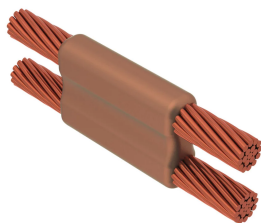

# Kabel til kabel, PT, 35mm<sup>2</sup> Conc., 7,8mm Cond. 1 OD, 35mm<sup>2</sup> Conc., 7,8mm Cond.

### KATALOGNUMMER

**PTCY2Y2**

nVent ERICO Cadweld-grafittformer er utviklet og konstruert for tusenvis av tilkoblingsstiler og lederkombinasjoner.

### FUNKSJONER

Danner en permanent lav-motstandskobling

Gir et molekylært feste

nVent ERICO Cadweld eksotermiske koblinger er klassifiserte med samme strømkapasitet som lederen

Bærbart installasjonsutstyr som ikke krever ekstern strømkilde