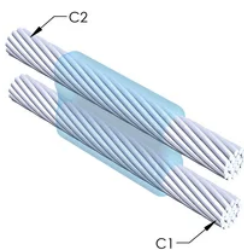

Leder 1 ytre diameter, nominell: 8.99mm

Leder 2: 50 mm² konsentrisk

Leder 2 ytre diameter, nominell: 8.99mm

Støpeformdeling: Vertikal

Delt digel: Nei

Slitasjeplater: Nei

Kun støpeform: Nei

Sveisemateriale: 90 eller 90PLUSF20, selges separat

Håndtaksklemme: L160, selges separat

Prisnøkkel: T

Brukervennlig: Foretrukket

Samsvarer med: EN®-permanent IEC 62561-1-tilkobling

YTTERLIGERE PRODUKTDETALJER

For anvendelse i f.eks. et datamaskinsrom, en tunnel eller andre områder med lite ventilasjon, spesifiseres en røykfri nVent ERICO Cadweld EXOLON-støpeform. Legg til en XL-prefiks til standard støpeformdelenummeret ved bestilling (for eksempel blir TAC2Q2Q til XLTAC2Q2Q). Similarly, nVent ERICO Cadweld Exolon welding material is also designated by the XL prefix (for example, 150 becomes XL150).

Det kan være nødvendig med et mellomrom mellom lederne. Se støpeformmerke for mer informasjon.

XX-X-XX-XX-L-M-W		
XX	Sveiseform gruppering	
X	Prisnøkkel	
XX	Lederkode 1	
XX	Elektrisk lederkode 2	
L*	Delbar digel	.
M*	Kun sveiseform	
W*	Foringsplater	.

* Tom hvis ingen

DIAGRAMMER