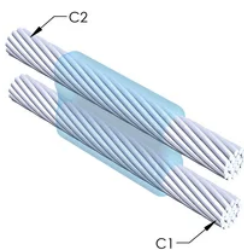

Leder 1: 70 mm² konsentrisk

Leder 1 ytre diameter, nominell: 10.92mm

Leder 2: 70 mm² konsentrisk

Leder 2 ytre diameter, nominell: 10.92mm

Støpeformdeling: Vertikal

Delt digel: Nei

Slitasjeplater: Nei

Kun støpeform: Nei

Sveisemateriale: 115 eller 115PLUSF20, selges separat

Håndtaksklemme: L160, selges separat

Prisnøkkel: T

Brukervennlig: Foretrukket

YTTERLIGERE PRODUKTDETALJER

For anvendelse i f.eks. et datamaskinsrom, en tunnel eller andre områder med lite ventilasjon, spesifiseres en røykfri nVent ERICO Cadweld EXOLON-støpeform. Legg til en XL-prefiks til standard støpeformdelenummeret ved bestilling (for eksempel blir TAC2Q2Q til XLTAC2Q2Q). Similarly, nVent ERICO Cadweld Exolon welding material is also designated by the XL prefix (for example, 150 becomes XL150).

Det kan være nødvendig med et mellomrom mellom lederne. Se støpeformmerke for mer informasjon.

XX-X-XX-XX-L-M-W		
XX	Sveiseform gruppering	
X	Prisnøkkel	
XX	Lederkode 1	
XX	Elektrisk lederkode 2	
L*	Delbar digel	.
M*	Kun sveiseform	
W*	Foringsplater	.

* Tom hvis ingen

DIAGRAMMER