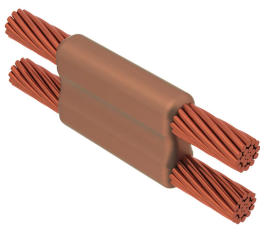

# Kabel til kabel, PT, 600 kcmil Konsentrisk, 22,7 mm Conductor 1 OD, 500 kcmil Konsentrisk, 20,7 mm Conductor 2 OD

#### PTD3X3Q

nVent ERICO Cadweld-grafittformer er utviklet og konstruert for tusenvis av tilkoblingsstiler og lederkombinasjoner.

### FUNKSJONER

Danner en permanent lav-motstandskobling

Gir et molekylært feste

nVent ERICO Cadweld eksotermiske koblinger er klassifiserte med samme strømkapasitet som lederen

Bærbart installasjonsutstyr som ikke krever ekstern strømkilde