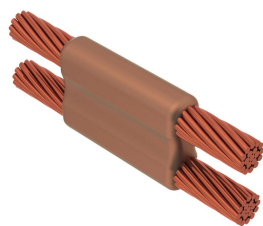

Kabel til kabel, PT, 300 mm Konsentrisk, 22,6 mm Conductor 1 OD, 300 mm Konsentrisk, 22,6 mm Conductor 2 OD

Data Solutions

KATALOGNUMMER

PTDY0Y0

nVent ERICO Cadweld-grafittformer er utviklet og konstruert for tusenvis av tilkoblingsstiler og lederkombinasjoner.

FUNKSJONER

Danner en permanent lav-motstandskobling

Gir et molekylært feste

nVent ERICO Cadweld eksotermiske koblinger er klassifiserte med samme strømkapasitet som lederen

Bærbart installasjonsutstyr som ikke krever ekstern strømkilde

Installatører kan enkelt læres opp til å lage nVent ERICO Cadweld eksotermiske koblinger

Koblinger kan inspiseres visuelt

PRODUKTEGENSKAPER

Støpeformserie: PT Mold Family

Leder 1: 300 mm² konsentrisk

Leder 1 ytre diameter, nominell: 22.63mm

Leder 2: 300 mm² konsentrisk

Leder 2 ytre diameter, nominell: 22.63mm

Støpeformdeling: Vertikal

Delt digel: Nei

Slitasjeplater: Nei

Kun støpeform: Nei

Sveisemateriale: 500 eller 500PLUSF20, selges separat

Håndtaksklemme: L159, selges separat