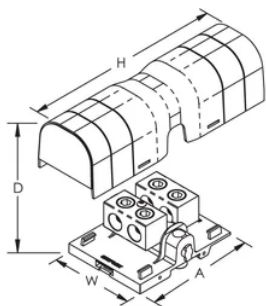

DIAGRAMMER

ADVARSEL

---

nVent-produkter må installeres og brukes bare som beskrevet i nVent sine instruksjonsark og opplæringsmaterieill. Instruksjonsark er tilgjengelig på www.nvent.com og fra din nVent kundeservice-representant. Ukorrekt installasjon, misbruk, feilaktig anvendelse eller annen manglende etterlevelse av nVent sine instruksjoner og advarsler kan føre til produktfeil, skade på eiendom, alvorlige personskader og død og/eller gjøre garantien ugyldig.

Vår solide portefølje av merkevarer:

CADDY ERICO HOFFMAN ILSCO SCHROFF TRACHTE