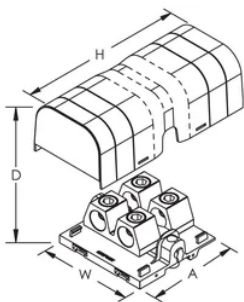

DIAGRAMMER

ADVARSEL

---

nVent-produkter må installeres og brukes bare som beskrevet i nVent sine instruksjonsark og opplæringsmaterieill. Instruksjonsark er tilgjengelig på www.nvent.com og fra din nVent kundeservice-representant. Ukorrekt installasjon, misbruk, feilaktig anvendelse eller annen manglende etterlevelse av nVent sine instruksjoner og advarsler kan føre til produktfeil, skade på eiendom, alvorlige personskader og død og/eller gjøre garantien ugyldig.

Vår solide portefølje av merkevarer:

CADDY ERICO HOFFMAN ILSCO SCHROFF TRACHTE