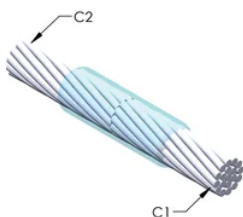

Delt digel: Nei

Slitasjeplater: Nei

Kun støpeform: Nei

Sveisemateriale: 150 eller 150PLUSF20, selges separat

Håndtaksklemme: L160, selges separat

Prisnøkkel: T

Brukervennlig: Foretrukket

YTTERLIGERE PRODUKTDETALJER

For anvendelse i f.eks. et datamaskinsrom, en tunnel eller andre områder med lite ventilasjon, spesifiseres en røykfri nVent ERICO Cadweld EXOLON-støpeform. Legg til en XL-prefiks til standard støpeformdelenummeret ved bestilling (for eksempel blir TAC2Q2Q til XLTAC2Q2Q). Similarly, nVent ERICO Cadweld Exolon welding material is also designated by the XL prefix (for example, 150 becomes XL150).

Det kan være nødvendig med et mellomrom mellom lederne. Se støpeformmerke for mer informasjon.

XX-X-XX-XX-L-M-W		
XX	Sveiseform gruppering	
X	Prisnøkkel	
XX	Lederkode 1	
XX	Elektrisk lederkode 2	
L*	Delbar digel	.
M*	Kun sveiseform	
W*	Foringsplater	.

* Tom hvis ingen

DIAGRAMMER

ADVARSEL

nVent-produkter må installeres og brukes bare som beskrevet i nVent sine instruksjonsark og opplæringsmaterieill. Instruksjonsark er tilgjengelig på www.nvent.com og fra din nVent kundeservice-representant. Ukorrekt installasjon, misbruk, feilaktig anvendelse eller annen manglende etterlevelse av nVent sine instruksjoner og advarsler kan føre til produktfeil, skade på eiendom, alvorlige personskader og død og/eller gjøre garantien ugyldig.