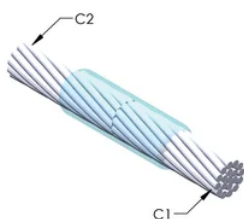

Delt digel: Nei

Slitasjeplater: Nei

Kun støpeform: Nei

Sveisemateriale: 115 eller 115PLUSF20, selges separat

Håndtaksklemme: L160, selges separat

Prisnøkkel: T

Brukervennlig: Foretrukket

YTTERLIGERE PRODUKTDETALJER

For anvendelse i f.eks. et datamaskinsrom, en tunnel eller andre områder med lite ventilasjon, spesifiseres en røykfri nVent ERICO Cadweld EXOLON-støpeform. Legg til en XL-prefiks til standard støpeformdelenummeret ved bestilling (for eksempel blir TAC2Q2Q til XLTAC2Q2Q). Similarly, nVent ERICO Cadweld Exolon welding material is also designated by the XL prefix (for example, 150 becomes XL150).

Det kan være nødvendig med et mellomrom mellom lederne. Se støpeformmerke for mer informasjon.

XX-X-XX-XX-L-M-W	
XX	Sveiseform gruppering
X	Prisnøkkel
XX	Lederkode 1
XX	Elektrisk lederkode 2
L*	Delbar digel
M*	Kun sveiseform
W*	Foringsplater

* Tom hvis ingen

DIAGRAMMER

ADVARSEL

nVent-produkter må installeres og brukes bare som beskrevet i nVent sine instruksjonsark og opplæringsmaterieill. Instruksjonsark er tilgjengelig på www.nvent.com og fra din nVent kundeservice-representant. Ukorrekt installasjon, misbruk, feilaktig anvendelse eller annen manglende etterlevelse av nVent sine instruksjoner og advarsler kan føre til produktfeil, skade på eiendom, alvorlige personskader og død og/eller gjøre garantien ugyldig.