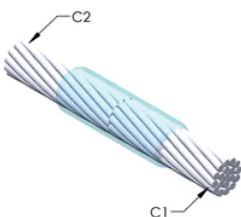

Delt digel: Nei

Slitasjeplater: Nei

Kun støpeform: Nei

Sveisemateriale: 200 eller 200PLUSF20, selges separat

Håndtaksklemme: L160, selges separat

Prisnøkkel: T

Brukervennlig: Foretrukket

YTTERLIGERE PRODUKTDETALJER

For anvendelse i f.eks. et datamaskinsrom, en tunnel eller andre områder med lite ventilasjon, spesifiseres en røykfri nVent ERICO Cadweld EXOLON-støpeform. Legg til en XL-prefiks til standard støpeformdelenummeret ved bestilling (for eksempel blir TAC2Q2Q til XLTAC2Q2Q). Similarly, nVent ERICO Cadweld Exolon welding material is also designated by the XL prefix (for example, 150 becomes XL150).

Det kan være nødvendig med et mellomrom mellom lederne. Se støpeformmerke for mer informasjon.

XX-X-XX-XX-L-M-W	
XX	Sveiseform gruppering
X	Prisnøkkel
XX	Lederkode 1
XX	Elektrisk lederkode 2
L*	Delbar digel
M*	Kun sveiseform
W*	Foringsplater

* Tom hvis ingen

DIAGRAMMER

ADVARSEL

nVent-produkter må installeres og brukes bare som beskrevet i nVent sine instruksjonsark og opplæringsmaterieil. Instruksjonsark er tilgjengelig på www.nvent.com og fra din nVent kundeservice-representant. Ukorrekt installasjon, misbruk, feilaktig anvendelse eller annen manglende etterlevelse av nVent sine instruksjoner og advarsler kan føre til produktfeil, skade på eiendom, alvorlige personskader og død og/eller gjøre garantien ugyldig.