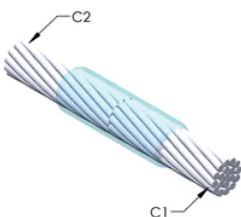

Delt digel: Nei

Slitasjeplater: Nei

Kun støpeform: Nei

Sveisemateriale: 200 eller 200PLUSF20, selges separat

Håndtaksklemme: L160, selges separat

Prisnøkkel: T

Brukervennlig: Foretrukket

YTTERLIGERE PRODUKTDETALJER

For anvendelse i f.eks. et datamaskinsrom, en tunnel eller andre områder med lite ventilasjon, spesifiseres en røykfri nVent ERICO Cadweld EXOLON-støpeform. Legg til en XL-prefiks til standard støpeformdelenummeret ved bestilling (for eksempel blir TAC2Q2Q til XLTAC2Q2Q). Similarly, nVent ERICO Cadweld Exolon welding material is also designated by the XL prefix (for example, 150 becomes XL150).

Det kan være nødvendig med et mellomrom mellom lederne. Se støpeformmerke for mer informasjon.

XX-X-XX-XX-L-M-W	
XX	Sveiseform gruppering
X	Prisnøkkel
XX	Lederkode 1
XX	Elektrisk lederkode 2
L*	Delbar digel
M*	Kun sveiseform
W*	Foringsplater

* Tom hvis ingen

DIAGRAMMER

ADVARSEL

nVent-produkter må installeres og brukes bare som beskrevet i nVent sine instruksjonsark og opplæringsmaterieill. Instruksjonsark er tilgjengelig på www.nvent.com og fra din nVent kundeservice-representant. Ukorrekt installasjon, misbruk, feilaktig anvendelse eller annen manglende etterlevelse av nVent sine instruksjoner og advarsler kan føre til produktfeil, skade på eiendom, alvorlige personskader og død og/eller gjøre garantien ugyldig.