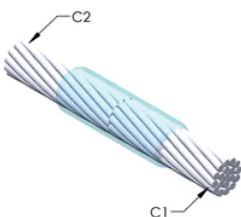

Delt digel: Nei

Slitasjeplater: Nei

Kun støpeform: Nei

Sveisemateriale: 250 x 3 eller 750PLUSF20, selges separat

Håndtaksklemme: L159, selges separat

Prisnøkkel: D

Brukervennlig: Foretrukket

YTTERLIGERE PRODUKTDETALJER

For anvendelse i f.eks. et datamaskinsrom, en tunnel eller andre områder med lite ventilasjon, spesifiseres en røykfri nVent ERICO Cadweld EXOLON-støpeform. Legg til en XL-prefiks til standard støpeformdelenummeret ved bestilling (for eksempel blir TAC2Q2Q til XLTAC2Q2Q). Similarly, nVent ERICO Cadweld Exolon welding material is also designated by the XL prefix (for example, 150 becomes XL150).

Det kan være nødvendig med et mellomrom mellom lederne. Se støpeformmerke for mer informasjon.

XX-X-XX-XX-L-M-W	
XX	Sveiseform gruppering
X	Prisnøkkel
XX	Lederkode 1
XX	Elektrisk lederkode 2
L*	Delbar digel
M*	Kun sveiseform
W*	Foringsplater

* Tom hvis ingen

DIAGRAMMER

ADVARSEL

nVent-produkter må installeres og brukes bare som beskrevet i nVent sine instruksjonsark og opplæringsmaterieill. Instruksjonsark er tilgjengelig på www.nvent.com og fra din nVent kundeservice-representant. Ukorrekt installasjon, misbruk, feilaktig anvendelse eller annen manglende etterlevelse av nVent sine instruksjoner og advarsler kan føre til produktfeil, skade på eiendom, alvorlige personskader og død og/eller gjøre garantien ugyldig.