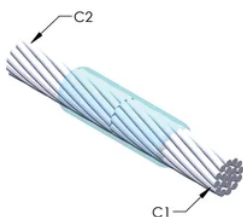

Delt digel: Nei

Slitasjeplater: Nei

Kun støpeform: Nei

Sveisemateriale: 200 x 2 eller 400PLUSF20, selges separat

Håndtaksklemme: L159, selges separat

Prisnøkkel: D

Brukervennlig: Foretrukket

YTTERLIGERE PRODUKTDETALJER

For anvendelse i f.eks. et datamaskinsrom, en tunnel eller andre områder med lite ventilasjon, spesifiseres en røykfri nVent ERICO Cadweld EXOLON-støpeform. Legg til en XL-prefiks til standard støpeformdelenummeret ved bestilling (for eksempel blir TAC2Q2Q til XLTAC2Q2Q). Similarly, nVent ERICO Cadweld Exolon welding material is also designated by the XL prefix (for example, 150 becomes XL150).

Det kan være nødvendig med et mellomrom mellom lederne. Se støpeformmerke for mer informasjon.

XX-X-XX-XX-L-M-W		
XX	Sveiseform gruppering	
X	Prisnøkkel	
XX	Lederkode 1	
XX	Elektrisk lederkode 2	
L*	Delbar digel	.
M*	Kun sveiseform	
W*	Foringsplater	.

* Tom hvis ingen

DIAGRAMMER

ADVARSEL

nVent-produkter må installeres og brukes bare som beskrevet i nVent sine instruksjonsark og opplæringsmaterieill. Instruksjonsark er tilgjengelig på www.nvent.com og fra din nVent kundeservice-representant. Ukorrekt installasjon, misbruk, feilaktig anvendelse eller annen manglende etterlevelse av nVent sine instruksjoner og advarsler kan føre til produktfeil, skade på eiendom, alvorlige personskader og død og/eller gjøre garantien ugyldig.