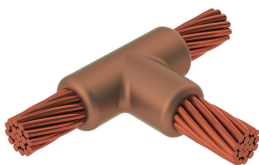

Kabel til kabel, TA, #2 konsentrisk, 7,4 mm Conductor 1 OD, #6 massiv, 4,1 mm Conductor 2 OD

Data Solutions

KATALOGNUMMER

TAC1V1G

nVent ERICO Cadweld-grafittformer er utviklet og konstruert for tusenvis av tilkoblingsstiler og lederkombinasjoner.

SERTIFISERINGER

FUNKSJONER

Danner en permanent lav-motstandskobling

Gir et molekylært feste

nVent ERICO Cadweld eksotermiske koblinger er klassifiserte med samme strømkapasitet som lederen

Bærbart installasjonsutstyr som ikke krever ekstern strømkilde

Installatører kan enkelt læres opp til å lage nVent ERICO Cadweld eksotermiske koblinger

Koblinger kan inspiseres visuelt

PRODUKTEGENSKAPER

Støpeformserie: TA Mold Family

Leder 1: #2 konsentrisk

Leder 1 ytre diameter, nominell: 7.42mm

Leder 2: #6 fast

Leder 2 ytre diameter, nominell: 4.11mm

Støpeformdeling: Horisontal

Delt digel: Nei

Slitasjeplater: Nei

Kun støpeform: Nei

Sveisemateriale: 45 eller 45PLUSF20, selges separat

Håndtaksklemme: L160, selges separat