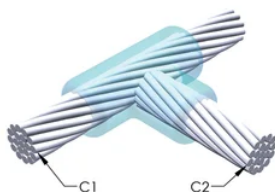

Leder 1 ytre diameter, nominell: 7.34mm

Leder 2: #1 fast

Leder 2 ytre diameter, nominell: 7.34mm

Støpeformdeling: Horisontal

Delt digel: Nei

Slitasjeplater: Nei

Kun støpeform: Nei

Sveisemateriale: 45 eller 45PLUSF20, selges separat

Håndtaksklemme: L160, selges separat

Prisnøkkel: T

Brukervennlig: Foretrukket

YTTERLIGERE PRODUKTDETALJER

For anvendelse i f.eks. et datamaskinsrom, en tunnel eller andre områder med lite ventilasjon, spesifiseres en røykfri nVent ERICO Cadweld EXOLON-støpeform. Legg til en XL-prefiks til standard støpeformdelenummeret ved bestilling (for eksempel blir TAC2Q2Q til XLTAC2Q2Q). Similarly, nVent ERICO Cadweld Exolon welding material is also designated by the XL prefix (for example, 150 becomes XL150).

Det kan være nødvendig med et mellomrom mellom lederne. Se støpeformmerke for mer informasjon.

XX-X-XX-XX-L-M-W		
XX	Sveiseform gruppering	
X	Prisnøkkel	
XX	Lederkode 1	
XX	Elektrisk lederkode 2	
L*	Delbar digel	.
M*	Kun sveiseform	
W*	Foringsplater	.

* Tom hvis ingen

DIAGRAMMER