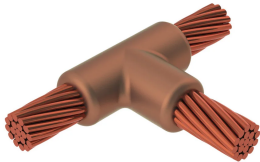

Kabel til kabel, TA, #1 Solid, 7,3 mm Conductor 1 OD, #1 Solid, 7,3 mm Conductor 2 OD

Data Solutions

KATALOGNUMMER

TAC1X1X

nVent ERICO Cadweld-grafittformer er utviklet og konstruert for tusenvis av tilkoblingsstiler og lederkombinasjoner.

SERTIFISERINGER

FUNKSJONER

Danner en permanent lav-motstandskobling

Gir et molekylært feste

nVent ERICO Cadweld eksotermiske koblinger er klassifiserte med samme strømkapasitet som lederen

Bærbart installasjonsutstyr som ikke krever ekstern strømkilde

Installatører kan enkelt læres opp til å lage nVent ERICO Cadweld eksotermiske koblinger

Koblinger kan inspiseres visuelt

PRODUKTEGENSKAPER

Støpeformserie: TA Mold Family

Leder 1: #1 fast

Leder 1 ytre diameter, nominell: 7.34mm

Leder 2: #1 fast

Leder 2 ytre diameter, nominell: 7.34mm

Støpeformdeling: Horisontal

Delt digel: Nei

Slitasjeplater: Nei

Kun støpeform: Nei

Sveisemateriale: 45 eller 45PLUSF20, selges separat

Håndtaksklemme: L160, selges separat