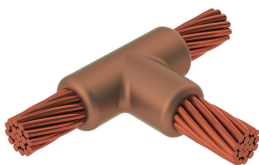

# Kabel til kabel, TA, 2/0 konsentrisk, 10,6 mm Conductor 1 OD, #4 konsentrisk, 5,9 mm Conductor 2 OD

### KATALOGNUMMER

**TAC2G1L**

nVent ERICO Cadweld-grafittformer er utviklet og konstruert for tusenvis av tilkoblingsstiler og lederkombinasjoner.

### FUNKSJONER

Danner en permanent lav-motstandskobling

Gir et molekylært feste

nVent ERICO Cadweld eksotermiske koblinger er klassifiserte med samme strømkapasitet som lederen

Bærbart installasjonsutstyr som ikke krever ekstern strømkilde

## PRODUKTEGENSKAPER

Artikkelnummer: 225103

Støpeformserie: TA Mold Family

Leder 1: 2/0 Konsentrisk

Leder 1 ytre diameter, nominell: 10.62mm

Leder 2: #4 konsentrisk

Leder 2 ytre diameter, nominell: 5.89mm

Støpeformdeling: Horisontal