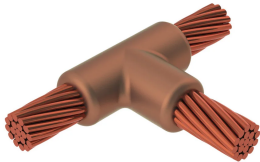

Kabel til kabel, TA, 2/0 konsentrisk til #2 konsentrisk

Data Solutions

KATALOGNUMMER

TAC2G1V

nVent ERICO Cadweld-grafittformer er utviklet og konstruert for tusenvis av tilkoblingsstiler og lederkombinasjoner.

SERTIFISERINGER

FUNKSJONER

Danner en permanent lav-motstandskobling

Gir et molekylært feste

nVent ERICO Cadweld eksotermiske koblinger er klassifiserte med samme strømkapasitet som lederen

Bærbart installasjonsutstyr som ikke krever ekstern strømkilde

Installatører kan enkelt læres opp til å lage nVent ERICO Cadweld eksotermiske koblinger

Koblinger kan inspiseres visuelt

PRODUKTEGENSKAPER

Artikkelnummer: 223622

Støpeformserie: TA Mold Family

Leder 1: 2/0 Konsentrisk

Håndtaksklemme: L160, selges separat

Prisnøkkel: T

Brukervennlig: Foretrukket

YTTERLIGERE PRODUKTDETALJER

For anvendelse i f.eks. et datamaskinsrom, en tunnel eller andre områder med lite ventilasjon, spesifiseres en røykfri nVent ERICO Cadweld EXOLON-støpeform. Legg til en XL-prefiks til standard støpeformdelenummeret ved bestilling (for eksempel blir TAC2Q2Q til XLTAC2Q2Q). Similarly, nVent ERICO Cadweld Exolon welding material is also designated by the XL prefix (for example, 150 becomes XL150).