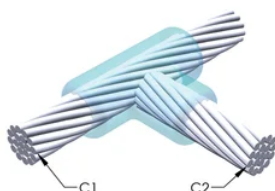

Delt digel: Nei

Slitasjeplater: Ja

Antall sliteplatesett: 3

Kun støpeform: Nei

Sveisemateriale: 115 eller 115PLUSF20, selges separat

Håndtaksklemme: L160, selges separat

Prisnøkkel: T

Brukervennlig: Foretrukket

YTTERLIGERE PRODUKTDETALJER

For anvendelse i f.eks. et datamaskinsrom, en tunnel eller andre områder med lite ventilasjon, spesifiseres en røykfri nVent ERICO Cadweld EXOLON-støpeform. Legg til en XL-prefiks til standard støpeformdelenummeret ved bestilling (for eksempel blir TAC2Q2Q til XLTAC2Q2Q). Similarly, nVent ERICO Cadweld Exolon welding material is also designated by the XL prefix (for example, 150 becomes XL150).

Det kan være nødvendig med et mellomrom mellom lederne. Se støpeformmerke for mer informasjon.

XX-X-XX-XX-L-M-W		
XX	Sveiseform gruppering	
X	Prisnøkkel	
XX	Lederkode 1	
XX	Elektrisk lederkode 2	
L*	Delbar digel	.
M*	Kun sveiseform	
W*	Foringsplater	.

* Tom hvis ingen

DIAGRAMMER

ADVARSEL

nVent-produkter må installeres og brukes bare som beskrevet i nVent sine instruksjonsark og opplæringsmaterieill. Instruksjonsark er tilgjengelig på www.nvent.com og fra din nVent kundeservice-representant. Ukorrekt installasjon, misbruk, feilaktig anvendelse eller annen manglende etterlevelse av nVent sine instruksjoner og advarsler kan føre til produktfeil, skade på eiendom, alvorlige personskader og død og/eller gjøre garantien ugyldig.