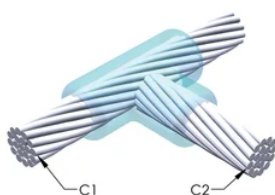

Delt digel: Nei

Slitasjeplater: Nei

Kun støpeform: Nei

Sveisemateriale: 115 eller 115PLUSF20, selges separat

Håndtaksklemme: L160, selges separat

Prisnøkkel: T

Brukervennlig: Foretrukket

YTTERLIGERE PRODUKTDETALJER

For anvendelse i f.eks. et datamaskinsrom, en tunnel eller andre områder med lite ventilasjon, spesifiseres en røykfri nVent ERICO Cadweld EXOLON-støpeform. Legg til en XL-prefiks til standard støpeformdelenummeret ved bestilling (for eksempel blir TAC2Q2Q til XLTAC2Q2Q). Similarly, nVent ERICO Cadweld Exolon welding material is also designated by the XL prefix (for example, 150 becomes XL150).

Det kan være nødvendig med et mellomrom mellom lederne. Se støpeformmerke for mer informasjon.

XX-X-XX-XX-L-M-W		
XX	Sveiseform gruppering	
X	Prisnøkkel	
XX	Lederkode 1	
XX	Elektrisk lederkode 2	
L*	Delbar digel	.
M*	Kun sveiseform	
W*	Foringsplater	.

* Tom hvis ingen

DIAGRAMMER

ADVARSEL

nVent-produkter må installeres og brukes bare som beskrevet i nVent sine instruksjonsark og opplæringsmaterieill. Instruksjonsark er tilgjengelig på www.nvent.com og fra din nVent kundeservice-representant. Ukorrekt installasjon, misbruk, feilaktig anvendelse eller annen manglende etterlevelse av nVent sine instruksjoner og advarsler kan føre til produktfeil, skade på eiendom, alvorlige personskader og død og/eller gjøre garantien ugyldig.