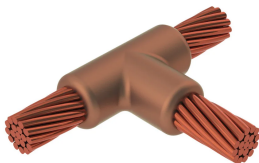

Kabel til kabel, TA, 4/0 konsentrisk, 13,4 mm Conductor 1 OD, #1 Konsentrisk, 8,4 mm Conductor 2 OD

Data Solutions

KATALOGNUMMER

TAC2Q1Y

nVent ERICO Cadweld-grafittformer er utviklet og konstruert for tusenvis av tilkoblingsstiler og lederkombinasjoner.

SERTIFISERINGER

FUNKSJONER

Danner en permanent lav-motstandskobling

Gir et molekylært feste

nVent ERICO Cadweld eksotermiske koblinger er klassifiserte med samme strømkapasitet som lederen

Bærbart installasjonsutstyr som ikke krever ekstern strømkilde

Installatører kan enkelt læres opp til å lage nVent ERICO Cadweld eksotermiske koblinger

Koblinger kan inspiseres visuelt

PRODUKTEGENSKAPER

Artikkelnummer: 228196

Støpeformserie: TA Mold Family

Leder 1: 4/0 Konsentrisk

Leder 1 ytre diameter, nominell: 13.41mm

Leder 2: #1 konsentrisk

Leder 2 ytre diameter, nominell: 8.43mm

Støpeformdeling: Horisontal

Delt digel: Nei

Slitasjeplater: Nei

Kun støpeform: Nei

Sveisemateriale: 90 eller 90PLUSF20, selges separat