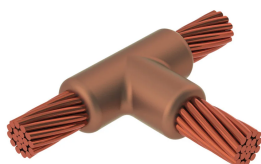

Kabel til kabel, TA, 350 kcmil Konsentrisk, 17,3 mm Conductor 1 OD, 250 kcmil Konsentrisk, 14,6 mm Conductor 2 OD

Data Solutions

KATALOGNUMMER

TAC3D2V

nVent ERICO Cadweld-grafittformer er utviklet og konstruert for tusenvis av tilkoblingsstiler og lederkombinasjoner.

FUNKSJONER

Danner en permanent lav-motstandskobling

Gir et molekylært feste

nVent ERICO Cadweld eksotermiske koblinger er klassifiserte med samme strømkapasitet som lederen

Bærbart installasjonsutstyr som ikke krever ekstern strømkilde

Installatører kan enkelt læres opp til å lage nVent ERICO Cadweld eksotermiske koblinger

Koblinger kan inspiseres visuelt

PRODUKTEGENSKAPER

Støpeformserie: TA Mold Family

Leder 1: 350 kcmil konsentrisk

Leder 1 ytre diameter, nominell: 17.3mm

Leder 2: 250 kcmil konsentrisk

Leder 2 ytre diameter, nominell: 14.61mm

Støpeformdeling: Horisontal

Delt digel: Nei

Slitasjeplater: Nei

Kun støpeform: Nei

Sveisemateriale: 200 eller 200PLUSF20, selges separat