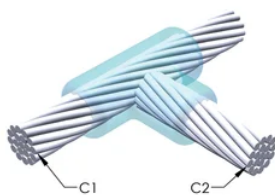

Delt digel: Nei

Slitasjeplater: Nei

Kun støpeform: Nei

Sveisemateriale: 90 eller 90PLUSF20, selges separat

Håndtaksklemme: L160, selges separat

Prisnøkkel: T

Brukervennlig: Foretrukket

YTTERLIGERE PRODUKTDETALJER

For anvendelse i f.eks. et datamaskinsrom, en tunnel eller andre områder med lite ventilasjon, spesifiseres en røykfri nVent ERICO Cadweld EXOLON-støpeform. Legg til en XL-prefiks til standard støpeformdelenummeret ved bestilling (for eksempel blir TAC2Q2Q til XLTAC2Q2Q). Similarly, nVent ERICO Cadweld Exolon welding material is also designated by the XL prefix (for example, 150 becomes XL150).

Det kan være nødvendig med et mellomrom mellom lederne. Se støpeformmerke for mer informasjon.

XX-X-XX-XX-L-M-W		
XX	Sveiseform gruppering	
X	Prisnøkkel	
XX	Lederkode 1	
XX	Elektrisk lederkode 2	
L*	Delbar digel	.
M*	Kun sveiseform	
W*	Foringsplater	.

* Tom hvis ingen

DIAGRAMMER

ADVARSEL

nVent-produkter må installeres og brukes bare som beskrevet i nVent sine instruksjonsark og opplæringsmaterieill. Instruksjonsark er tilgjengelig på www.nvent.com og fra din nVent kundeservice-representant. Ukorrekt installasjon, misbruk, feilaktig anvendelse eller annen manglende etterlevelse av nVent sine instruksjoner og advarsler kan føre til produktfeil, skade på eiendom, alvorlige personskader og død og/eller gjøre garantien ugyldig.