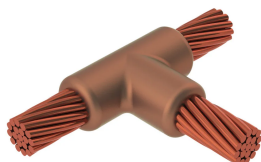

Kabel til kabel, TA, 400 kcmil Konsentrisk, 18,5 mm Conductor 1 OD, #2 konsentrisk, 7,4 mm Conductor 2 OD

Data Solutions

KATALOGNUMMER

TAC3H1V

nVent ERICO Cadweld-grafittformer er utviklet og konstruert for tusenvis av tilkoblingsstiler og lederkombinasjoner.

FUNKSJONER

Danner en permanent lav-motstandskobling

Gir et molekylært feste

nVent ERICO Cadweld eksotermiske koblinger er klassifiserte med samme strømkapasitet som lederen

Bærbart installasjonsutstyr som ikke krever ekstern strømkilde

Installatører kan enkelt læres opp til å lage nVent ERICO Cadweld eksotermiske koblinger

Koblinger kan inspiseres visuelt

PRODUKTEGENSKAPER

Støpeformserie: TA Mold Family

Leder 1: 400 kcmil konsentrisk

Leder 1 ytre diameter, nominell: 18.49mm

Leder 2: #2 konsentrisk

Leder 2 ytre diameter, nominell: 7.42mm

Støpeformdeling: Horisontal

Delt digel: Nei

Slitasjeplater: Nei

Kun støpeform: Nei

Sveisemateriale: 90 eller 90PLUSF20, selges separat

Håndtaksklemme: L160, selges separat