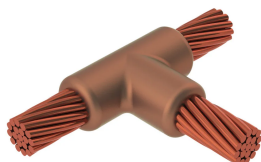

Kabel til kabel, TA, 500 kcmil Konsentrisk, 20,7 mm Conductor 1 OD, 2/0 konsentrisk, 10,6 mm Conductor 2 OD, Foringsplater

Data Solutions

KATALOGNUMMER

TAC3Q2GW

nVent ERICO Cadweld-grafittformer er utviklet og konstruert for tusenvis av tilkoblingsstiler og lederkombinasjoner.

FUNKSJONER

Danner en permanent lav-motstandskobling

Gir et molekylært feste

nVent ERICO Cadweld eksotermiske koblinger er klassifiserte med samme strømkapasitet som lederen

Bærbart installasjonsutstyr som ikke krever ekstern strømkilde

Installatører kan enkelt læres opp til å lage nVent ERICO Cadweld eksotermiske koblinger

Koblinger kan inspiseres visuelt

PRODUKTEGENSKAPER

Støpeformserie: TA Mold Family

Leder 1: 500 kcmil konsentrisk

Leder 1 ytre diameter, nominell: 20.65mm

Håndtaksklemme: L160, selges separat

Prisnøkkel: T

Brukervennlig: Foretrukket

YTTERLIGERE PRODUKTDETALJER

For anvendelse i f.eks. et datamaskinsrom, en tunnel eller andre områder med lite ventilasjon, spesifiseres en røykfri nVent ERICO Cadweld EXOLON-støpeform. Legg til en XL-prefiks til standard støpeformdelenummeret ved bestilling (for eksempel blir TAC2Q2Q til XLTAC2Q2Q). Similarly, nVent ERICO Cadweld Exolon welding material is also designated by the XL prefix (for example, 150 becomes XL150).